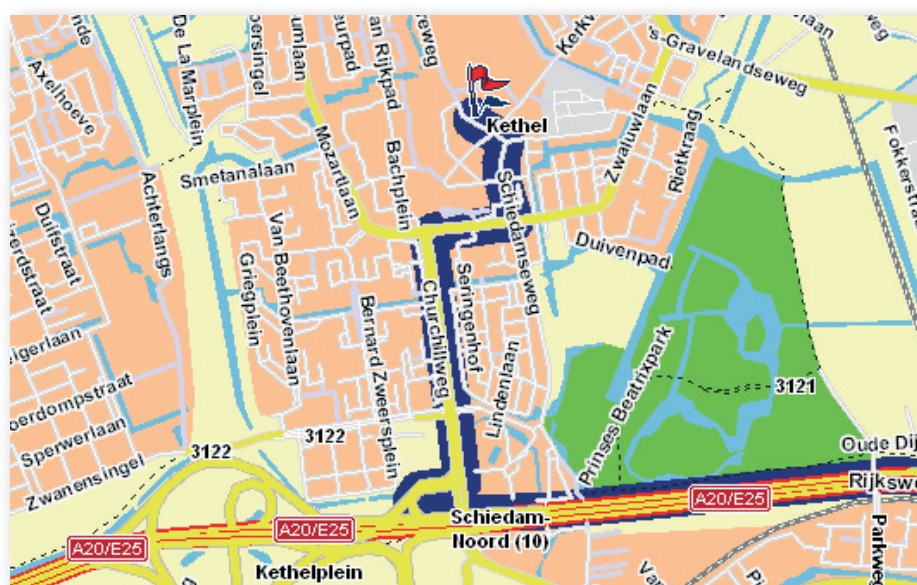

Toonkunstkoor Schiedam

ROUTEBESCHRIJVING

Neem op A20 afslag Schiedam-Noord (nr. 10) en sla, komend vanaf Rotterdam of Hoek van Holland linksaf resp. rechtsaf naar de Churchillweg. Op de Churchillweg na 770 m. rechts afslaan de Zwaluwlaan op. Op de Zwaluwlaan vervolgens na 280 m. links afslaan naar de Schiedamseweg. Rechtdoor blijven rijden en na zo'n 300 m. arriveert u op het Noordeinde in het oude centrum van Schiedam-Kethel. De Dorpskerk treft u net iets voorbij de rijwielhandel rechts op de hoek aan.

ROUTEKAART

ADRES

Dorpskerk
Noordeinde 10
3121 KG Schiedam-Kethel
